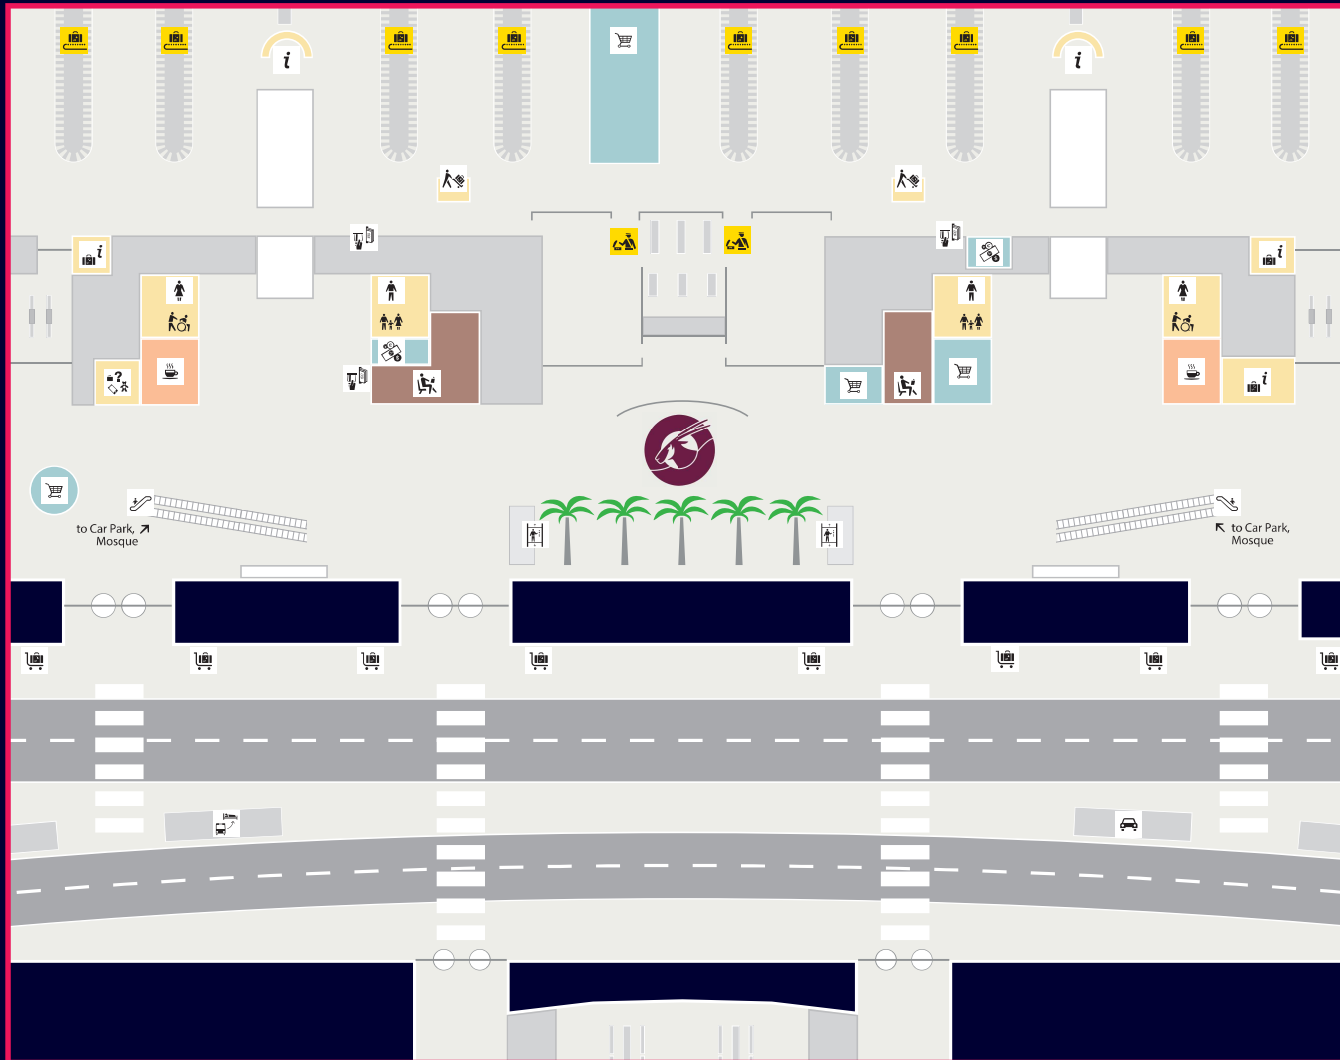

Arrivals Hall - منطقة القادمين

↓ from Immigration

← to Buses

→ to Taxi

↓ to Car Park, Car Rental,
Hotel Reservations.

مفتاح الخريطة Keys to Map

منطقة الألعاب Play Area	مناطق خدمة Services
مصلى Prayer Room	الأغذية والمشروبات Food & Beverage
غرفة استراحة هادئة Quiet Room	محلات تجارية Shops
مكاتب تأجير السيارات Rental Car Counters	صالات Lounges
محلل تجارة Shops	صراف آلي ATM
غرفة التدخين Smoking Room	خدمات الأمتعة Baggage Services
السلام Stairs	الحافلات Buses
سيارات أجرة Taxi	مواقف السيارات Car Park
هواتف Telephones	منطقة الحواسيب Computer Area
مكتب التذاكر Ticket Office	صرافة العملات Currency Exchange
دورات المياه Toilets	السلم المتحرك Escalator
عربات الأمتعة Trolleys	حافلات الفنادق Hotel Buses
حزام الأمتعة Baggage Belt	حجوزات الفنادق Hotel Reservations
تسجيل الدخول Check-in	استعلامات Information
الجمارك Customs	مصعد Lift
دفع رسوم الأمتعة الزائدة Excess Baggage Payment	الليموزين Limousines
البوابة الإلكترونية E-Gate	المفقودات Lost Property
الجوازات Immigration	العيادة الطبية Medical Clinic
مكتب تحويل الرحلات Transfers Desk	الممشى المتحرك Moving Walkway
الأمتعة الكبيرة Oversize Baggage	صيدلية Pharmacy